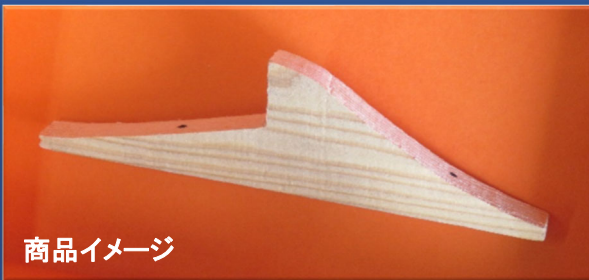

脱炭素社会に向けた待望の自然素材

「木面戸」誕生

設置施工例

商品イメージ

定価: 桧 ¥285 (税別 1個単価)

【木製J型瓦用軒面戸主な仕様】

品名	木面戸 SAタイプ 桧・(三州タイプ)
寸法	全面 : W170mm×D15mm×H46mm
寸法	裏面 : W170mm×D15mm×H45.5mm
重量	約 15g (固定用の穴2箇所)

品名	木面戸 AWタイプ 桧・(淡路タイプ)
寸法	全面 : W170mm×D15mm×H48mm
寸法	裏面 : W170mm×D15mm×H46.5mm
重量	約 15g (固定用の穴2箇所)

木製J型瓦用軒面戸

★木面戸 SAタイプ桧 ★木面戸 AWタイプ桧

自然素材である木材、「桧」で作りましたJ型瓦用の軒先木面戸が誕生しました。

日本を含め国際社会が様々な環境問題に取り組み、脱化石燃料・脱炭素・カーボンニュートラルへと舵を切りました。

私たち一人一人も環境問題・森林の再生に取り組んで、

さらに瓦屋根の美しさと強さを提案できる商品です。

皆様のより良い瓦屋根造りのサポートをいたします。

※意匠登録出願済み