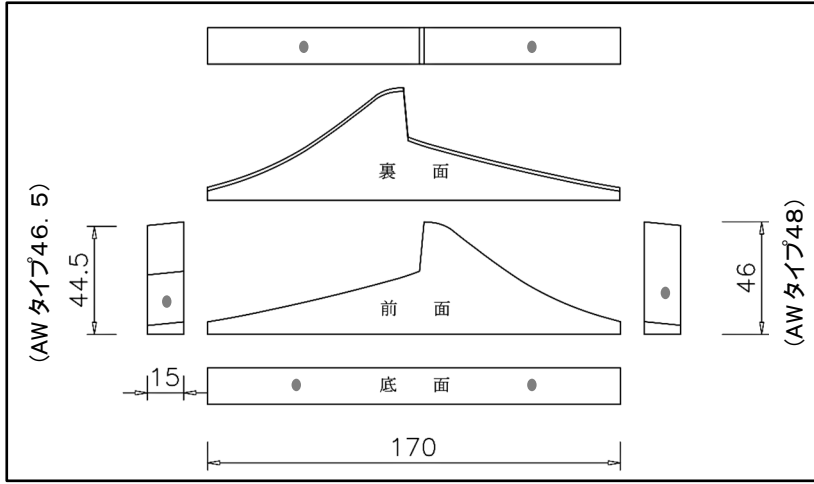

木面戸 SA タイプ・桧【三州タイプ】（カッコ内数字：AW タイプ）

ご希望のタイプに必要なケース数・合計金額をご記入ください。（消費税、送料別）
数量、地域により送料は異なります。ご注文頂きました後、此方よりご連絡させていただきます。
価格・納期についてのお問い合わせ、お申込み先 FAX0538-43-8624 E-mail:info@ka-wa-ra.jp

SA タイプ(三州タイプ) 1 ケース 200 個入り (税別・送料別)	桧	____	1 個あたり 285 円 ケース × 57,000 円 =	____	円	消費税 送料別
AW タイプ(淡路タイプ) 1 ケース 200 個入り (税別・送料別)	桧	____	1 個あたり 285 円 ケース × 57,000 円 =	____	円	消費税 送料別

お申し込み日	2025年 月 日		
法人・団体名	フリガナ フリガナ	印	フリガナ ご担当者名
お申込者名	フリガナ		
ご住所	____		
お届け先 お申込み住所とお届け先が違う場合にご記入ください。	____		
お電話番号	( )	FAX 番号	( )
E-mail			

★お申し込み先 FAX：0538-43-8624
E-mail：info@ka-wa-ra.jp

※お申込みは必要事項をご記入の上 FAX 又は本書をメール添付でお願いします。

※特定製造メーカーの専用木面戸や連結された木製面戸がご希望の場合にはオーダーメイド製造させていただきます。
※お申し込みでご提供いただきました個人情報は、個人情報保護法方針に基づき、適切に対応致します。

簡単検索
QRコード
かわらいき 検索